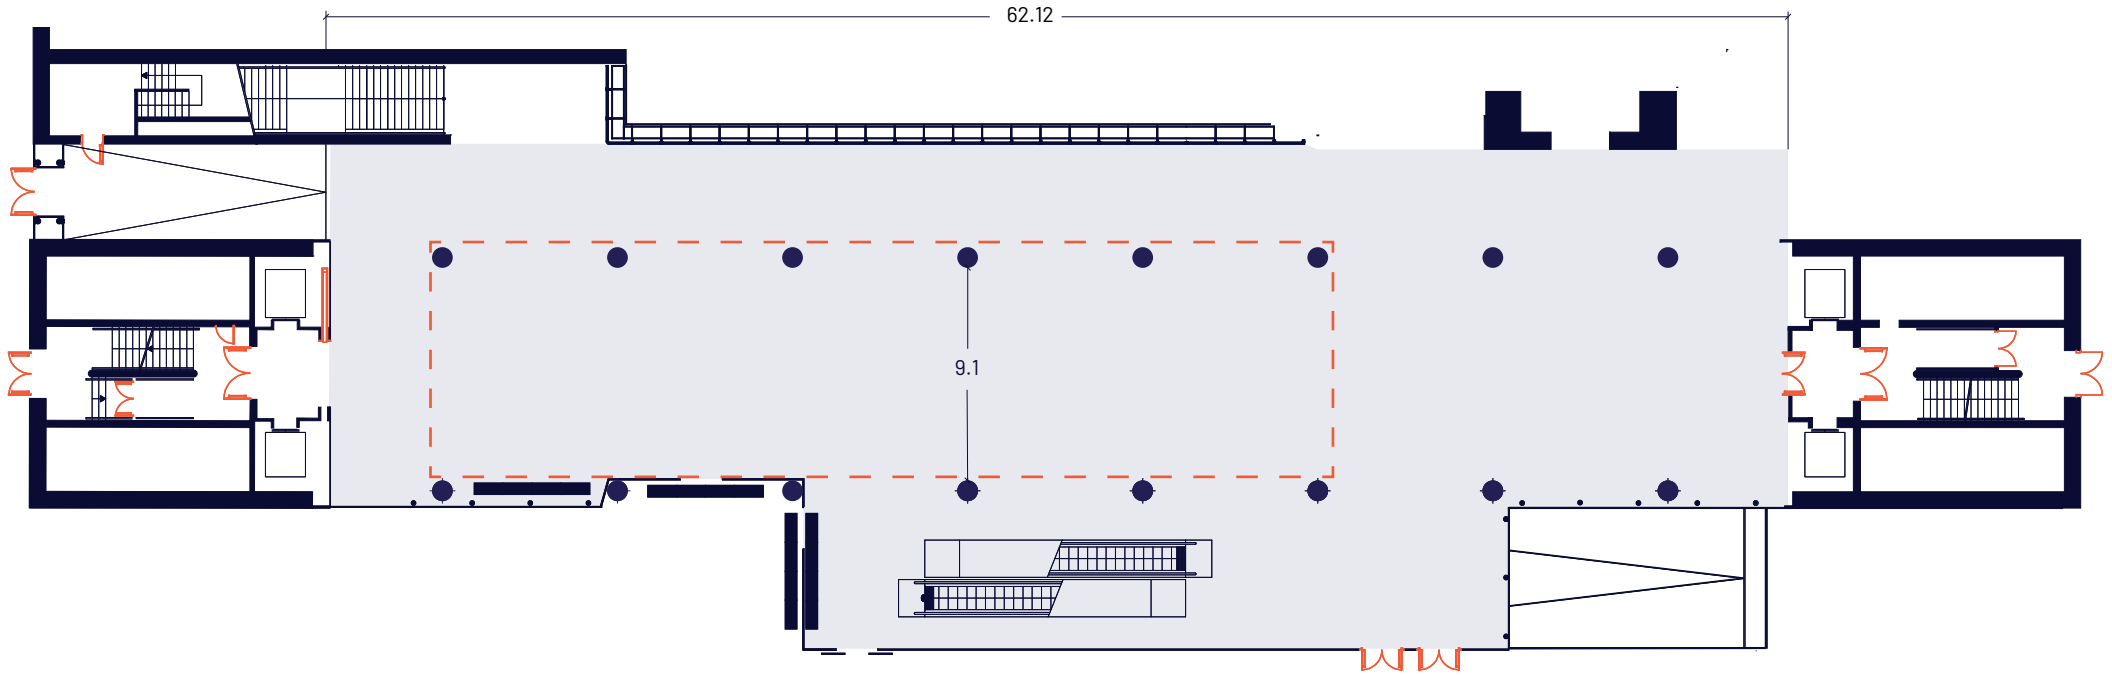

Vestíbulo cafetería

# Vestíbulo cafetería

## Cafetería lobby

IFEMA Palacio Municipal - Planta 0 / Floor 0

Superficie bruta (m <sup>2</sup> ) Gross Surface (sq.m.)	Capacidades / Capacities			
	Teatro Theatre	Escuela School	Banquete Banquet	Consejo Board
835,80 m <sup>2</sup> (1) / 384 m <sup>2</sup> (2)	—	—	200	—

(1) m<sup>2</sup> brutos / Gross sqm.

(2) m<sup>2</sup> netos de exposición / Net sqm. of exhibition