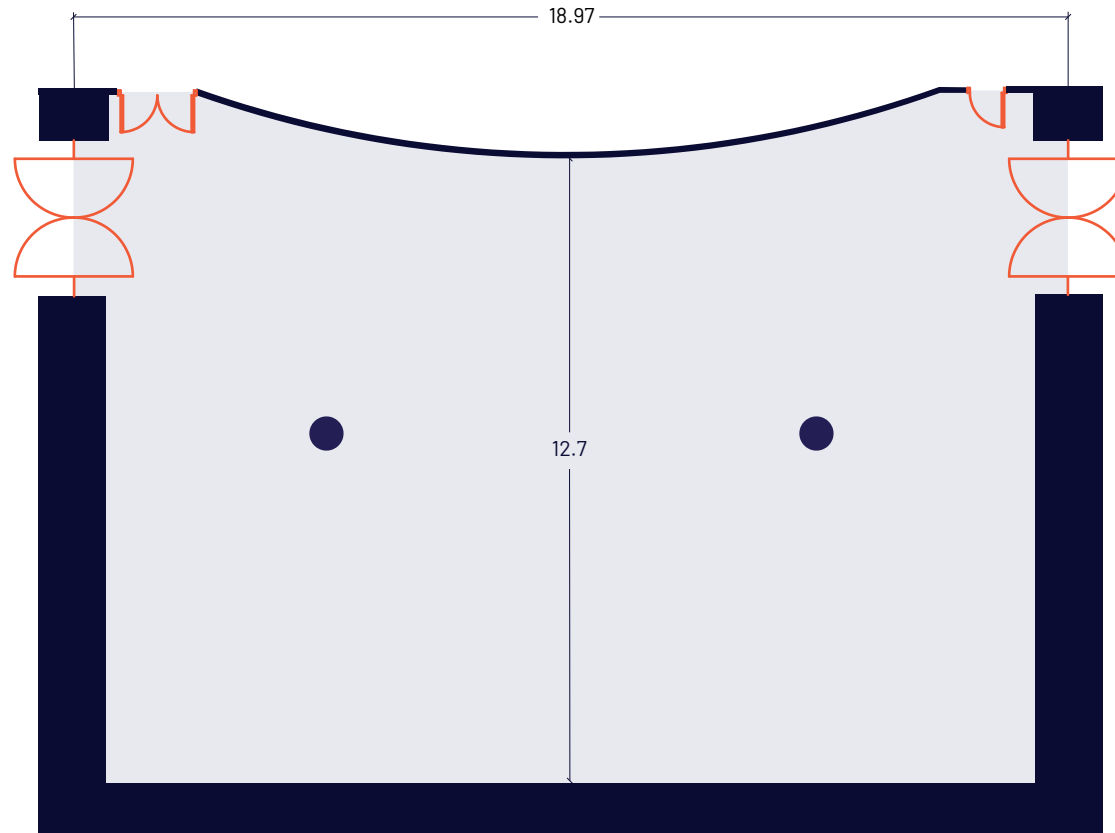

Vestíbulo Auditorio

Vestíbulo Auditorio Auditorium Lobby

Centro de Convenciones Sur / South Convention Centre

Superficie bruta (m2) Gross Surface (sq.m.)	Capacidades / Capacities			
	Teatro Theatre	Escuela School	Banquete Banquet	Consejo Board
295,8	–	–	–	–