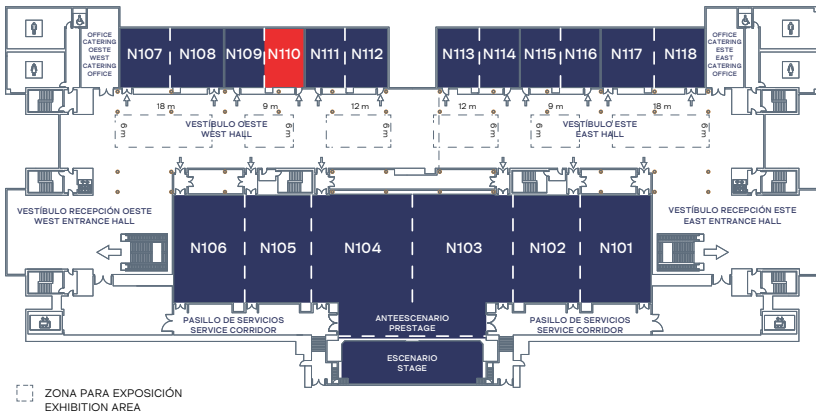

N110

N110

Centro de Convenciones Norte
North Convention Centre

Centro de convenciones norte / North convention centre
Planta / Floor / 1

Superficie bruta (m2) Gross Surface (sq.m.)	Capacidades / Capacities			
	Teatro Theatre	Escuela School	Banquete Banquet	Consejo Board
80,3	69	45	40	30