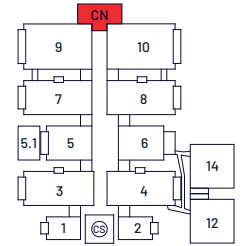

N110

N110

Centro de Convenciones Norte
North Convention Centre

Centro de convenciones norte / North convention centre
Planta / Floor / 1

Superficie bruta (m2) Gross Surface (sq.m.)	Capacidades / Capacities			
	Teatro Theatre	Escuela School	Banquete Banquet	Consejo Board
80,3	69	45	40	30