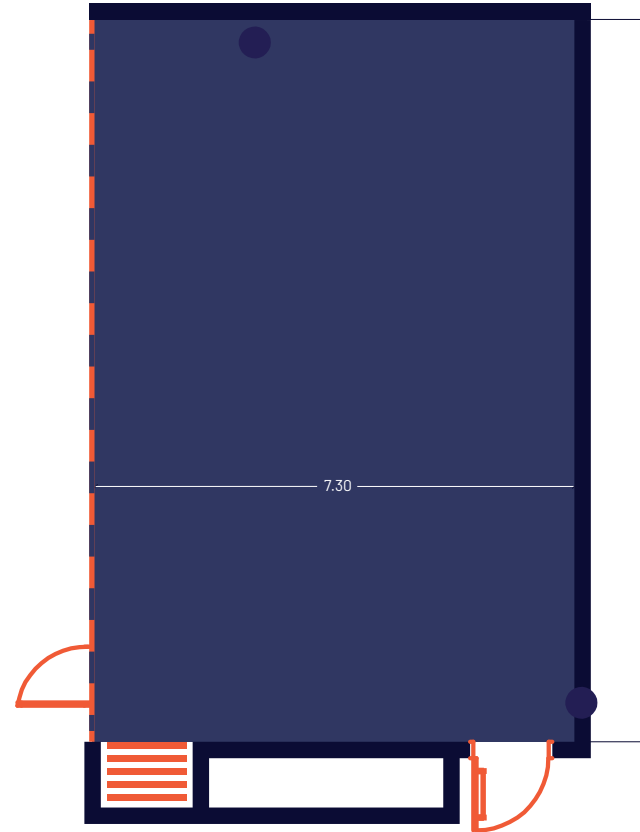

N110

N110

Centro de Convenciones Norte
North Convention Centre

Centro de convenciones norte / North convention centre
Planta / Floor / 1

Superficie bruta (m2) Gross Surface (sq.m.)	Capacidades / Capacities			
	Teatro Theatre	Escuela School	Banquete Banquet	Consejo Board
80,3	69	45	40	30