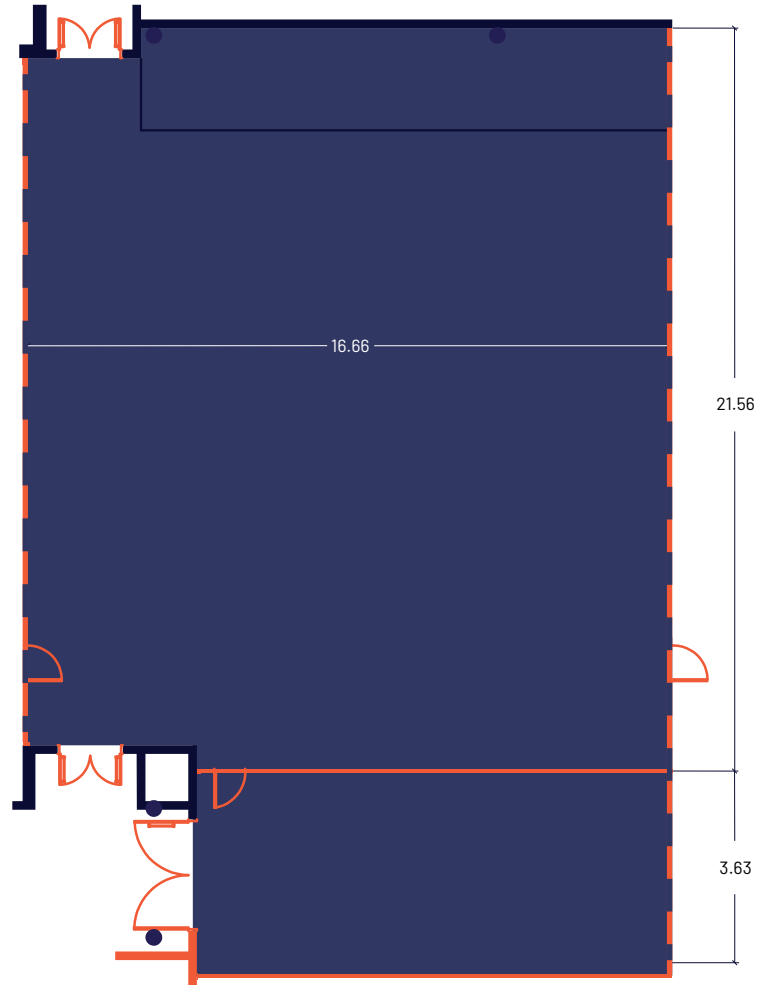

N104

Centro de Convenciones Norte
North Convention Centre

Centro de convenciones norte / North convention centre
Planta / Floor / 1

Superficie bruta (m2) Gross Surface (sq.m.)	Capacidades / Capacities				
	Gradas Riser seating	Teatro Theatre	Escuela School	Banquete Banquet	Consejo Board
350,4	480	–	–	–	–