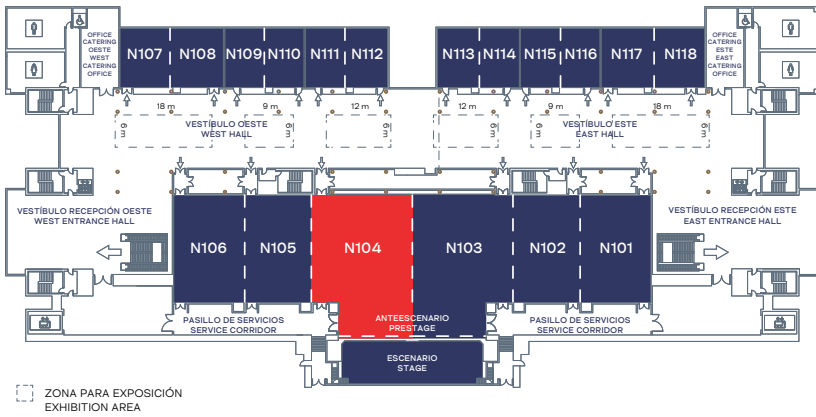

N104

Centro de Convenciones Norte
North Convention Centre

Centro de convenciones norte / North convention centre
Planta / Floor / 1

Superficie bruta (m2) Gross Surface (sq.m.)	Capacidades / Capacities				
	Gradas Riser seating	Teatro Theatre	Escuela School	Banquete Banquet	Consejo Board
350,4	480	–	–	–	–