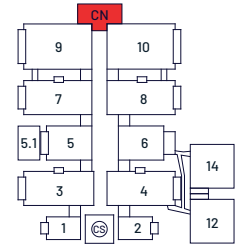

N104

Centro de Convenciones Norte
North Convention Centre

Centro de convenciones norte / North convention centre
Planta / Floor / 1

Superficie bruta (m2) Gross Surface (sq.m.)	Capacidades / Capacities				
	Gradas Riser seating	Teatro Theatre	Escuela School	Banquete Banquet	Consejo Board
350,4	480	–	–	–	–